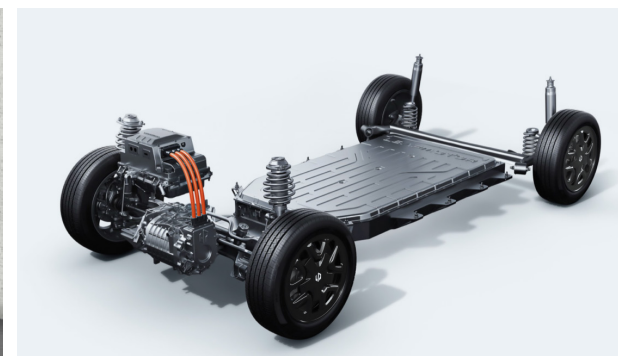

# LEAPMOTOR T03 403

ایمن و بهینه، در مسیر آینده

**SHETABRAN**  
KHODRO

مشخصات و ابعاد	
ابعاد خودرو (ارتفاع*عرض*طول)	۳۶۲۰*۱۶۵۲*۱۵۹۲ میلی‌متر
فاصله محوری طولی	۲۴۰۰ میلی‌متر
وزن خالص	۱۱۹۰ کیلوگرم
حجم محفظه بار	۲۱۰ لیتر
ابعاد تایر	۱۶۵/۶۵R۱۵
مشخصات فنی	
نوع موتور	الکتریکی
ظرفیت باتری	۴۱/۳ کیلووات ساعت
نوع باتری	LFP
حداکثر قدرت	۸۰ کیلووات (۱۰۸ اسب بخار)
حداکثر گشتاور	۱۵۸ نیوتن متر
گیربکس	تک سرعته
محور محرک	جلو
حداکثر سرعت	۱۰۰ کیلومتر بر ساعت
حداکثر برد پیمایش	۴۰۳ کیلومتر
مدت زمان شارژ عادی باتری (۳۰ الی ۸۰ درصد)	۳/۵ ساعت
مدت زمان شارژ سریع باتری (۳۰ الی ۸۰ درصد)	۳۶ دقیقه
نوع سیستم تعلیق جلو / عقب	مک فرسون / نیمه مستقل میله پیچشی
نوع ترمز جلو / عقب	دیسکی / دیسکی
تجهیزات ایمنی	
سیستم کمکی ترمز (ABS)+(EBD)	نمایشگر لمسی ۱۰/۱ اینچ لمسی مالتی مدیا
سیستم کنترل کشش TCS	کلاستر دیجیتال ۸ اینچ
سیستم کنترل پایداری ESP	تنظیم صندلی راننده در ۶ جهت و صندلی شاگرد در ۴ جهت
سیستم کمکی شروع حرکت در سربالایی HHC و Auto Hold	اتصال بلوتوث و USB
چراغ‌های جلو هالوژن	قابلیت تاشوندگی صندلی‌های عقب
سنسور پارک عقب	تنظیم برقی آینه‌های جانبی
دوربین عقب	سیستم تهویه مطبوع با تنظیمات دیجیتال